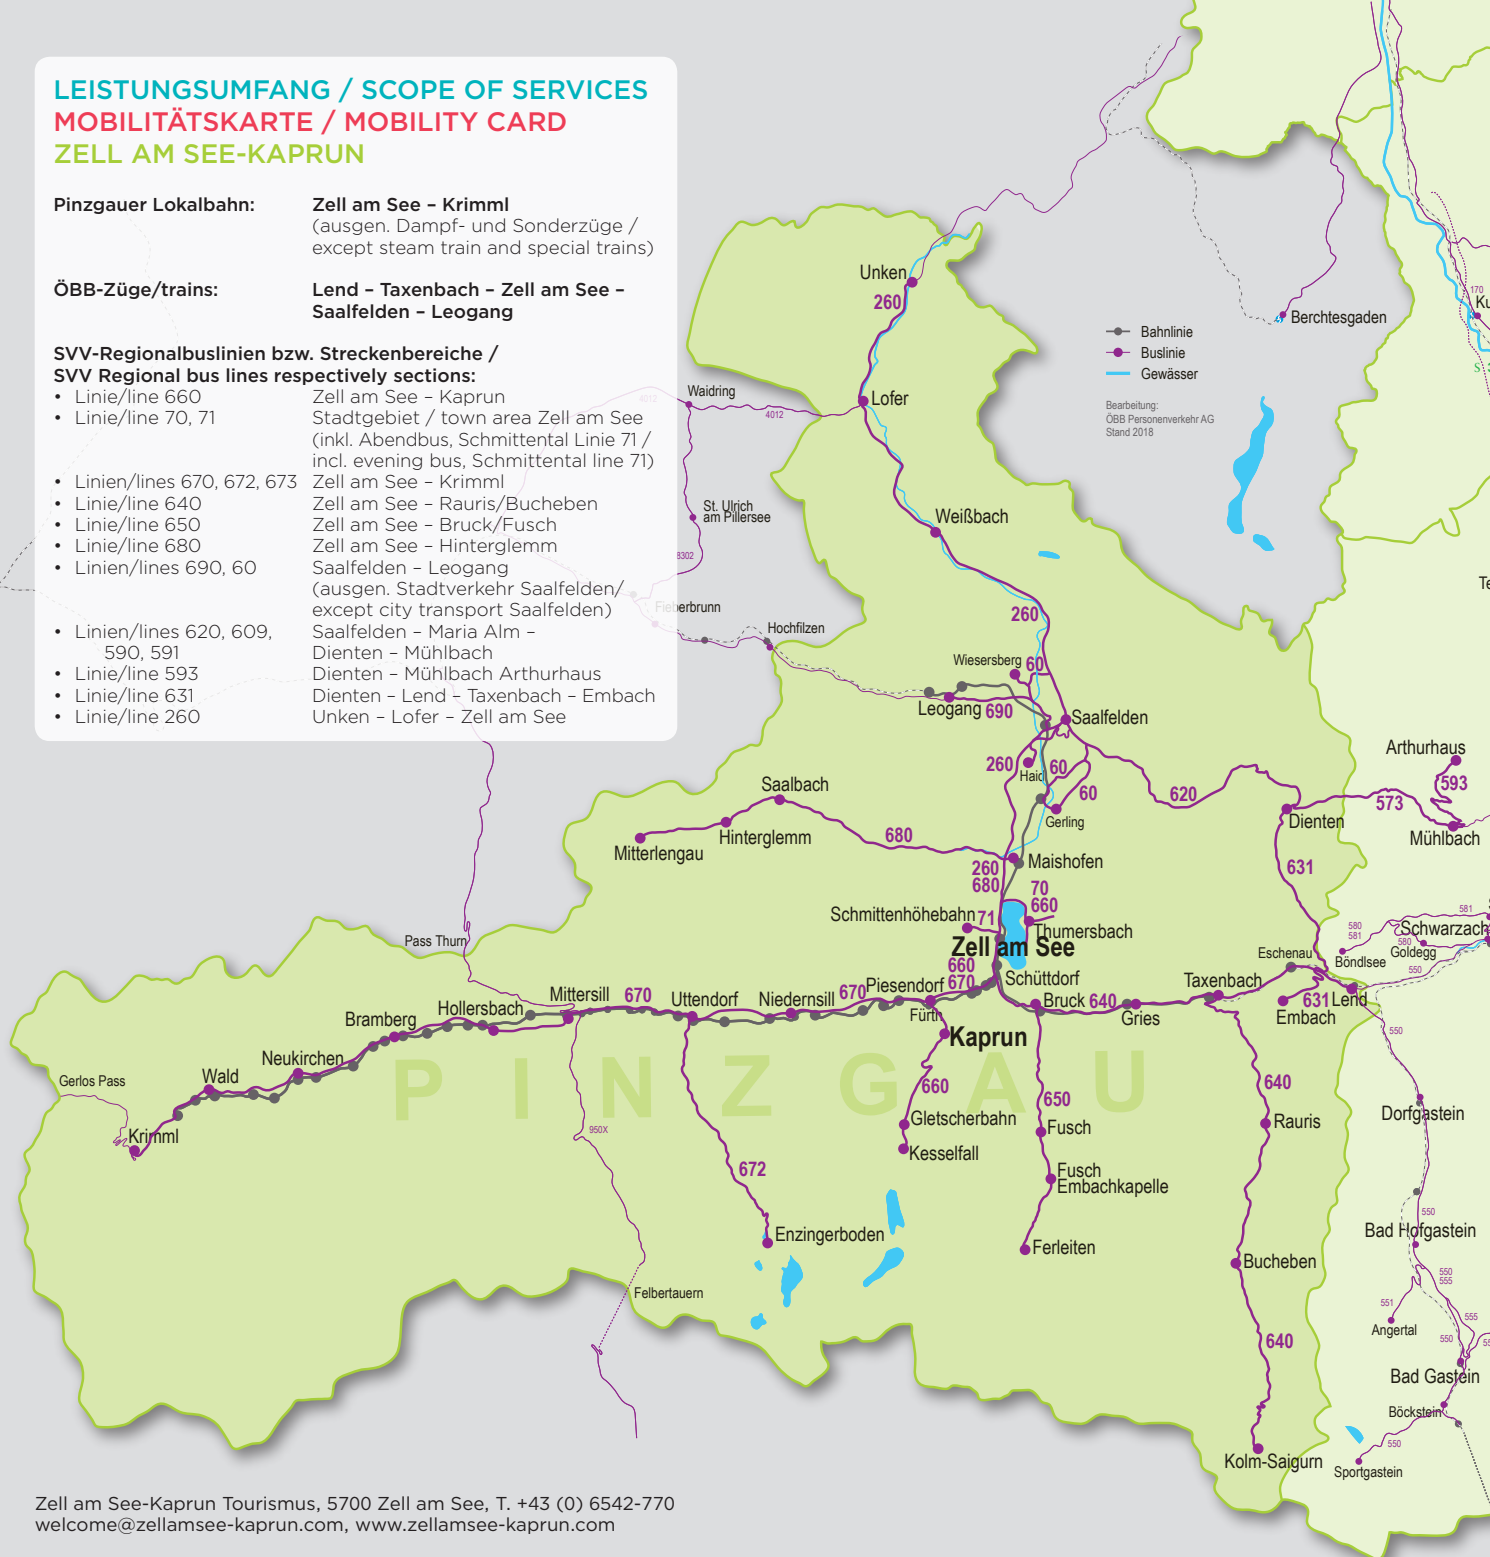

LEISTUNGSUMFANG / SCOPE OF SERVICES
MOBILITÄTSKARTE / MOBILITY CARD
ZELL AM SEE-KAPRUN

Pinzgauer Lokalbahn: Zell am See – Krimml
(ausgen. Dampf- und Sonderzüge /
except steam train and special trains)

ÖBB-Züge/trains: Lend – Taxenbach – Zell am See –
Saalfelden – Leogang

**SVV-Regionalbuslinien bzw. Streckenbereiche /
SVV Regional bus lines respectively sections:**

- Linie/line 660 Zell am See – Kaprun
- Linie/line 70, 71 Stadtgebiet / town area Zell am See (inkl. Abendbus, Schmittental Linie 71 / incl. evening bus, Schmittental line 71)
- Linie/lines 670, 672, 673 Zell am See – Krimml
- Linie/line 640 Zell am See – Rauris/Bucheoben
- Linie/line 650 Zell am See – Bruck/Fusch
- Linie/line 680 Zell am See – Hinterglemm
- Linien/lines 690, 60 Saalfelden – Leogang (ausgen. Stadtverkehr Saalfelden / except city transport Saalfelden)
- Linien/lines 620, 609, 590, 591 Saalfelden – Maria Alm – Dienten – Mühlbach
- Linie/line 593 Dienten – Mühlbach Arthurhaus
- Linie/line 631 Dienten – Lend – Taxenbach – Embach
- Linie/line 260 Unken – Lofer – Zell am See

● Bahnlinie
● Buslinie
— Gewässer